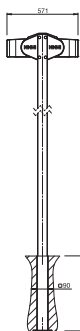

New!

www.stobag.com

Stay cool in the shade.
Una sombra elegante. ■ ■ ■

BOXMOBIL

Over 45 m² of flexible shade – let the party begin!
Más de 45 m² de sombra flexible – ¡Que empiece la fiesta!

Fully detached. You decide where the shade falls.
Sturdy protection against the sun for large areas out in the open.

*Sin fijaciones. Usted decide hasta dónde alcanza la sombra.
El toldo robusto para grandes superficies en el exterior.*

BOXMOBIL
OS7000

STOBAG
Premium Swiss Quality +

BOXMOBIL OS7000

Version with concrete sockets
Versión con zócalo de cemento