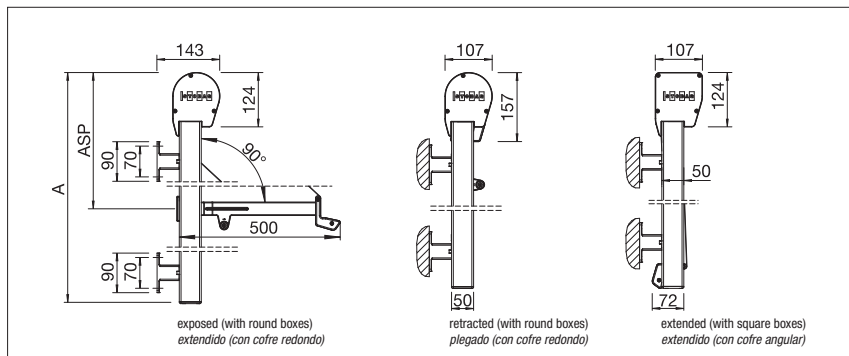

Key advantages

- Optimum view and daylight adjustment
- Refined wind protection with mechanical locking
- Round or square self-supported protection box is available
- Installation without protection box possible
- Completely enclosed box in a retracted state
- Exposure point continuously adjustable
- Standard drive with end stop
- Soffit installation or mounted facade installation
- Coupling options for two units

Thanks to a clever combination of vertical and exposed awnings, a continuously adjustable exposed angle position of 0° to 180° and freely selectable exposed point, this new façade awning offers an optimum coordination between daylight and shade, even for large window areas. The VISOMBRA FS6000 is the perfect design element for modern private residences and company buildings thanks to the exceptional blend of aesthetics and technology. The VISOMBRA can be harmoniously integrated into architecture thanks to the square or round box form options.

The tensioned projection arms are protected against wind in any position and are automatically locked at the maximum projection angle. The self-supporting protection box enables simple installation of the VISOMBRA FS6000 and reliably protects the fabric from different weather conditions when retracted.

VISOMBRA FS6000

min. 40 cm
* max. 400 cm

min. 125 cm
* max. 350 cm

min. 65 cm
max. 285 cm

1. Depending on material: With soft fabric W 400–H 350 cm
   With acrylic fabric W 400–H 275 cm / W 350–H 350 cm
2. En función del material: Con material textil Soltis A 400–H 350 cm
   Con acrílico A 400–H 275 cm / A 350–H 350 cm

Las principales ventajas

- Óptima regulación de la visión y de la luz diurna
- Protección avanzada contra el viento con bloqueo mecánico
- Cofres autoportantes disponibles con formas redondas y angulares
- Posibilidad de montaje sin cofre
- En estado plegado el cofre se encuentra completamente cerrado
- El punto de despliegue se puede seleccionar gradualmente
- Accionamiento estándar con tope final.
- Montaje en dintel o montaje en fachada sobre estructura
- Posibilidad de acoplar dos sistemas

Gracias a la inteligente combinación de toldo de caída vertical y extensible, al ángulo de extensión regulable entre 0° y 180° y al punto de extensión de libre elección, este nuevo toldo para fachadas puede ofrecer, incluso con amplias superficies de ventanas, un equilibrio óptimo entre la luz diurna y la sombra. Mediante la excepcional fusión entre estética y tecnología, el VISOMBRA FS6000 se convierte en un perfecto elemento decorativo para viviendas y comercios. Gracias a la posibilidad de poder seleccionar un cofre redondo o angular, el VISOMBRA permite una armoniosa integración arquitectónica.