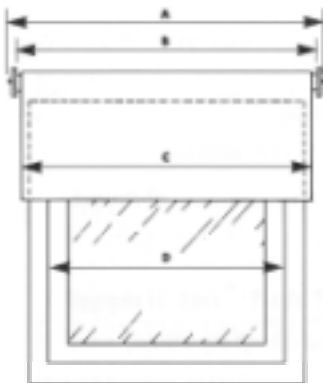

I systemet ingår sidodrag, universalbeslag, täckbrickor och invändig bottenlist och säker-hetsclips för kulkedja, nedhäng 160 cm, som standard. Fjädermekanism anges vid beställning - inget pristillägg. Standardhöjd är 175 cm. Vid specialhöjd upp till 280 cm skarvas väven. Standard är underrullad gardin. Önskas överrullad anges det vid beställning.

Avslut med lamell i björk eller ek finns.

Det finns rullgardin utan spärrfunktion och med linstyrning, lämpligt som insynsskydd på dörr eller i fönster.

A = Totalmått, inkluderat hållare.

B = Rörmått, kapmått på röret. OBS! mekanism och hållare tillkommer.