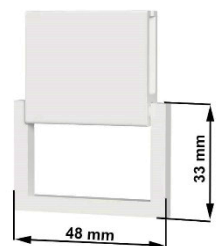

iFit handtag
Träs över en
insydd furukäpp
Finns i vit,
transparent, svart
och metallic grå.

Fasonering 12 olika modeller.