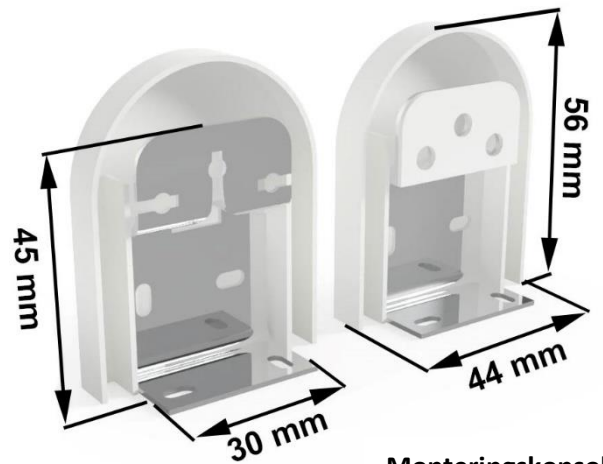

Rullgardin M36F

Rullgardin med fjädermekanism

Monteringskonsol
vägg/tak

Produktspecifikation

Strängprofilerat aluminiumrör $\varnothing 36$ mm.

Fjädermekanism.

Stålkonsoler med vita täcksidor för tak/väggmontering.

Insydd furukäpp med dragsnöre och träknopp. (Valfri höjd)
 M36F kan levereras med samtliga vävar från vår kollektion.

Mått

Vävmåttet = Totalmåttet - 38 mm.

Max bredd 2500 mm. Max höjd 2400 mm

(Screen väv PVC max bredd 2000 mm. Max höjd 2000 mm.)

D-Ring

Skrivas fast i en
insydd furukäpp
Finns i vit,
aluminium och
guld

iFit handtag (gummi)
Träs över en
Insydd furukäpp

iFit handtag
Träs över en
insydd furukäpp
Finns i vit,
transparent, svart
och metallic grå.