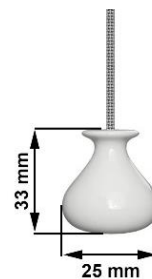

Dragsnöre med
träknopp
(standard)

Skrivas fast i en insydd
furukäpp
Finns i vit och träfärgad