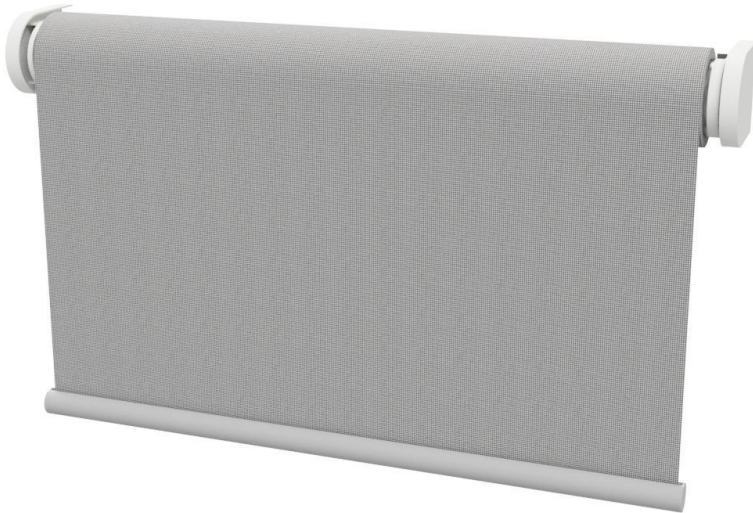

Rullgardin M36F

Rullgardin med fjädermekanism

Monteringskonsol
vägg/tak

Produktspecifikation

Strängprofilerat aluminiumrör $\varnothing 36$ mm.

Fjädermekanism.

Stålkonsoler med vita täcksidor för tak/väggmontering.

Insydd furukäpp med dragsnöre och träknopp. (Valfri höjd)
 M36F kan levereras med samtliga vävar från vår kollektion.

Mått

Vävmåttet = Totalmåttet - 38 mm.

Max bredd 2500 mm. Max höjd 2400 mm

(Screen väv PVC max bredd 2000 mm. Max höjd 2000 mm.)

Tillbehör

Dekorlist i aluminium

Rund aluminiumlist i färgerna vit, svart och aluminium.

Oval aluminiumlist i färgerna vit, svart och aluminium.

Rektangulär borstad aluminiumlist.

Dekorlist i trä

Dekorlist 50 mm i massiv bok, björk, laserad valnöt, eller färgade i vit och svart.

D-Ring

Skrivas fast i en
insydd furukäpp
Finns i vit,
aluminium och
guld

iFit handtag (gummi)
Träs över en
Insydd furukäpp

iFit handtag
Träs över en
insydd furukäpp
Finns i vit,
transparent, svart
och metallic grå.