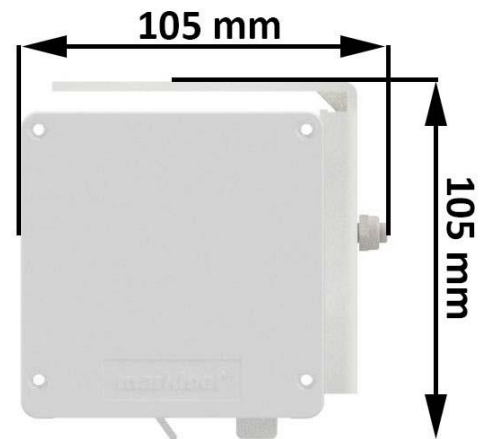

Rullgardin M43MD-Kas. Q 85

Rullgardin med 230V motordrift i kassett

Montage på vägg

Montage i tak/undertak

Produktspecifikation

Strängprofilerat aluminiumrör $\varnothing 43$ mm.
Somfy Sonesse 6/20 230V eller Vestamatic Quiet 6/28 230V motor.
Vitlackerad aluminiumkassett 83x84 för vägg-/takmontering.
Insydd rund bottenlist i aluminium.
M43MD-Quad kan levereras med samtliga vävar från vår kollektion.

Mått

Vävmåttet = Totalmåttet -66 mm.
Max bredd 3000 mm. Max höjd 3000 mm.
(Screen väv PVC max bredd 2600 mm. Max höjd 2400 mm.)

Tillbehör

Dekorlist i aluminium

Rund aluminiumlist i färgerna vit, svart och aluminium.
Oval aluminiumlist i färgerna vit, svart och aluminium.
Rektangulär borstad aluminiumlist.
Rektangulär Quad vit aluminiumlist.

Seriekoppling

"Dikt an" axel
Skjutbar axel med låsringar (max 150cm)