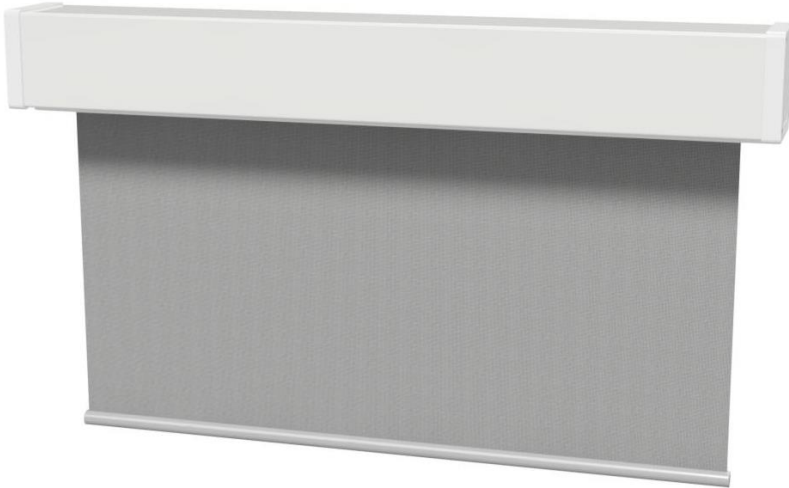

Rullgardin M43MD-Kas. Q 85

Rullgardin med 230V motordrift i kassett

Montage på vägg

Montage i tak/undertak

Produktspecifikation

Strängprofilerat aluminiumrör $\varnothing 43$ mm.
Somfy Sonesse 6/20 230V eller Vestamatic Quiet 6/28 230V motor.
Vitlackerad aluminiumkassett 83x84 för vägg-/takmontering.
Insydd rund bottenlist i aluminium.
M43MD-Quad kan levereras med samtliga vävar från vår kollektion.

Mått

Vävmåttet = Totalmåttet -66 mm.
Max bredd 3000 mm. Max höjd 3000 mm.
(Screen väv PVC max bredd 2600 mm. Max höjd 2400 mm.)

Tillbehör

Dekorlist i aluminium

Rund aluminiumlist i färgerna vit, svart och aluminium.
Oval aluminiumlist i färgerna vit, svart och aluminium.
Rektangulär borstad aluminiumlist.
Rektangulär Quad vit aluminiumlist.

Seriekoppling

"Dikt an" axel
Skjutbar axel med låsringar (max 150cm)