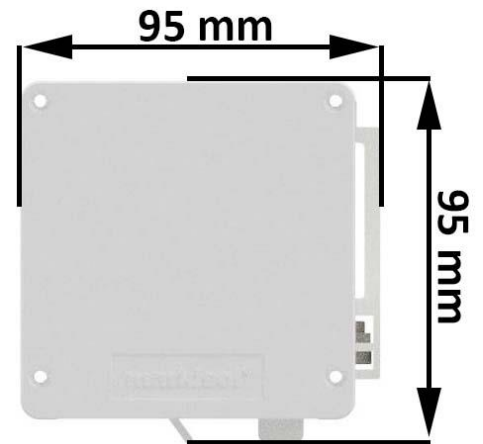

Rullgardin M43MD-Kas. Q 85

Rullgardin med 230V motordrift i kassett

Montage på vägg

Montage i tak/undertak

Produktspecifikation

Strängprofilerat aluminiumrör $\varnothing 43$ mm.
Somfy Sonesse 6/20 230V eller Vestamatic Quiet 6/28 230V motor.
Vitlackerad aluminiumkassett 83x84 för vägg-/takmontering.
Insydd rund bottenlist i aluminium.
M43MD-Quad kan levereras med samtliga vävar från vår kollektion.

Mått

Vävmåttet = Totalmåttet -66 mm.
Max bredd 3000 mm. Max höjd 3000 mm.
(Screen väv PVC max bredd 2600 mm. Max höjd 2400 mm.)

Tillbehör

Dekorlist i aluminium

Rund aluminiumlist i färgerna vit, svart och aluminium.
Oval aluminiumlist i färgerna vit, svart och aluminium.
Rektangulär borstad aluminiumlist.
Rektangulär Quad vit aluminiumlist.

Seriekoppling

"Dikt an" axel
Skjutbar axel med låsringar (max 150cm)