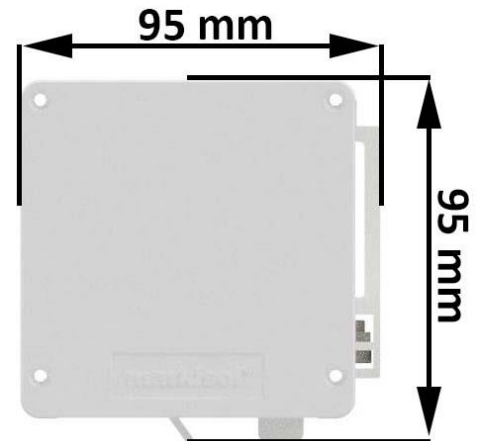

# Rullgardin M43S-Kas. Q 85

Rullgardin med sidodrag i kassett

Montage på vägg

Montage i tak/undertak

## Produktspecifikation

Strängprofilerat aluminiumrör  $\varnothing 43$  mm.  
Vitt sidodrag  
Vitlackerad aluminiumkassett 82x83 för vägg-/takmontering.  
Utanpåliggande rund bottenlist i aluminium.  
M43S-Quad kan levereras med samtliga vävar från vår kollektion.

## Mått

Vävmåttet = Totalmåttet -52 mm.  
Max bredd 3000 mm. Max höjd 3000 mm.  
(Screen väv PVC max bredd 2600 mm. Max höjd 2400 mm.)

### **Seriekoppling**

"Dikt an" axel  
Skjutbar axel med låsringar (max 150cm)