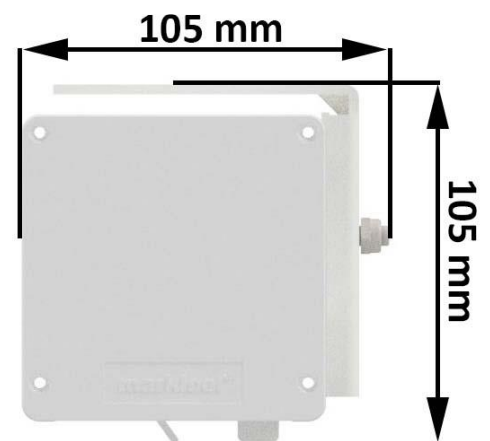

# Rullgardin M43S-Kas. Q 85

Rullgardin med sidodrag i kassett

Montage på vägg

Montage i tak/undertak

## Produktspecifikation

Strängprofilerat aluminiumrör  $\varnothing 43$  mm.  
Vitt sidodrag  
Vitlackerad aluminiumkassett 82x83 för vägg-/takmontering.  
Utanpåliggande rund bottenlist i aluminium.  
M43S-Quad kan levereras med samtliga vävar från vår kollektion.

## Mått

Vävmåttet = Totalmåttet -52 mm.  
Max bredd 3000 mm. Max höjd 3000 mm.  
(Screen väv PVC max bredd 2600 mm. Max höjd 2400 mm.)

### **Seriekoppling**

"Dikt an" axel  
Skjutbar axel med låsringar (max 150cm)