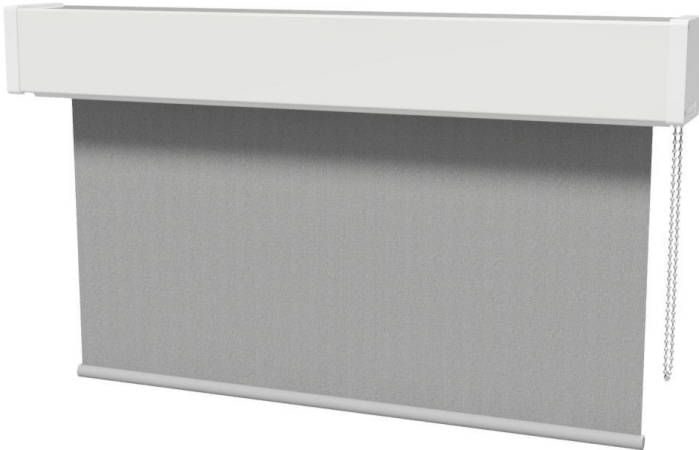

# Rullgardin M43S-Kas. Q 85

Rullgardin med sidodrag i kassett

Montage på vägg

Montage i tak/undertak

## Produktspecifikation

Strängprofilerat aluminiumrör  $\varnothing 43$  mm.  
Vitt sidodrag  
Vitlackerad aluminiumkassett 82x83 för vägg-/takmontering.  
Utanpåliggande rund bottenlist i aluminium.  
M43S-Quad kan levereras med samtliga vävar från vår kollektion.

## Mått

Vävmåttet = Totalmåttet -52 mm.  
Max bredd 3000 mm. Max höjd 3000 mm.  
(Screen väv PVC max bredd 2600 mm. Max höjd 2400 mm.)