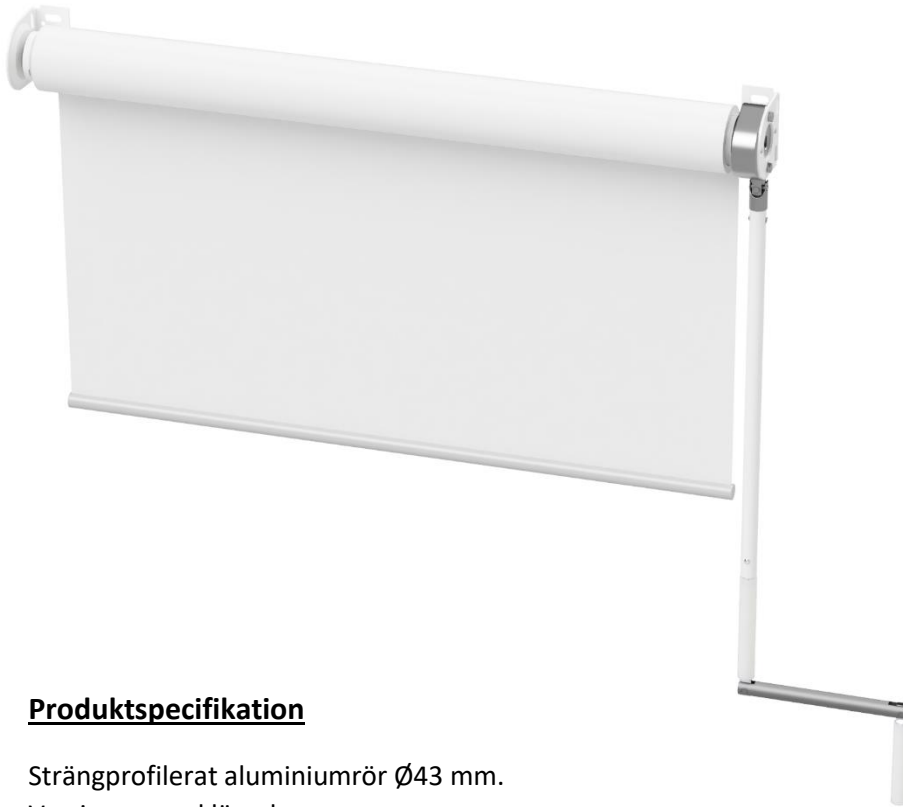

## Produktspecifikation

Strängprofilerat aluminiumrör  $\varnothing$ 43 mm.  
Vev i anpassad längd.  
Fjädrande ändtapp.  
Vita stålkonsoler för tak/väggmontering.  
Dold rund bottenlist i aluminium. (ej på bild)  
M43V kan levereras med samtliga vävar från vår kollektion.

## Mått

Vävmåttet = Totalmåttet -60 mm. (38mm från vevsidan)  
Max bredd 3000 mm. Max höjd 3000 mm  
(Screen väv PVC max bredd 2600 mm. Max höjd 2400 mm.)