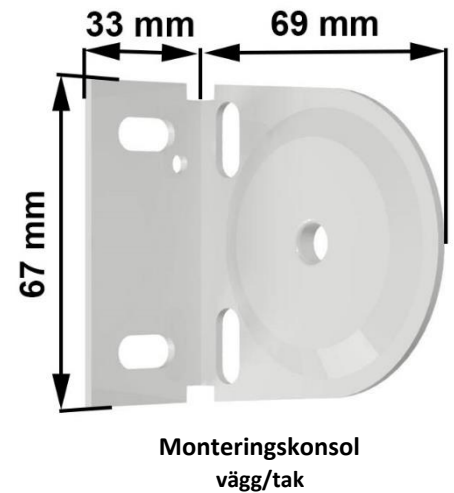

## Produktspecifikation

Strängprofilerat aluminiumrör  $\varnothing$ 43 mm.  
Vev i anpassad längd.  
Fjädrande ändtapp.  
Vita stålkonsoler för tak/väggmontering.  
Dold rund bottenlist i aluminium. (ej på bild)  
M43V kan levereras med samtliga vävar från vår kollektion.

## Mått

Vävmåttet = Totalmåttet -60 mm. (38mm från vevsidan)  
Max bredd 3000 mm. Max höjd 3000 mm  
(Screen väv PVC max bredd 2600 mm. Max höjd 2400 mm.)

### **Seriekoppling (max 2 enheter)**

"Dikt an" axel  
Skjutbar axel med låsringar (max 150cm)