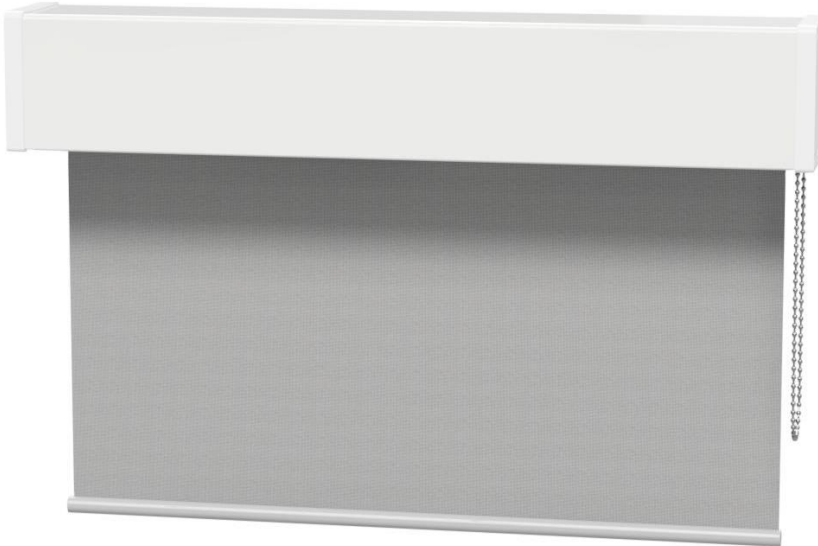

Rullgardin M65E-Kas. Q 100

Rullgardin med sidodrag i kassett Quad

Montage på vägg

Montage i tak/undertak

Produktspecifikation

Strängprofilerat aluminiumrör $\varnothing 65$ mm.

Utväxlingsmekanism med lyftkraft på 10kg

Metalkulkedja

Vitlackerad aluminiumkassett 100x110 för vägg-/takmontering.

Insydd rund bottenlist i aluminium.

M65E-Kassett Quad kan levereras med samtliga vävar från vår kollektion.

Mått

Vävmåttet = Totalmåttet -66 mm.

Max bredd 4000 mm. Max höjd 4000 mm.

(Screen väv PVC max bredd 3500 mm. Max höjd 4000 mm.)

Tillbehör

Dekorlist i aluminium

Rund aluminiumlist i färgerna vit, svart och aluminium.

Oval aluminiumlist i färgerna vit, svart och aluminium.

Rektangulär borstad aluminiumlist.

Rektangulär Quad vit aluminiumlist.

Seriekoppling

"Dikt an" axel

Skjutbar axel med låsringar (max 150cm)