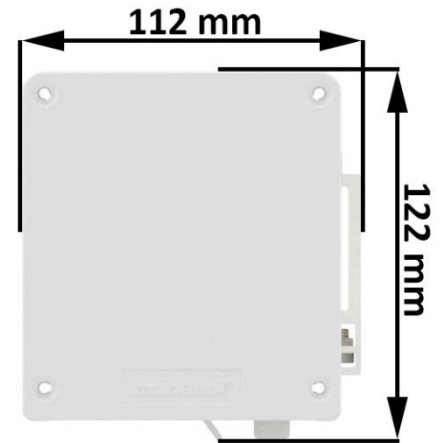

Rullgardin M65E-Kas. Q 100

Rullgardin med sidodrag i kassett Quad

Montage på vägg

Montage i tak/undertak

Produktspecifikation

Strängprofilerat aluminiumrör $\varnothing 65$ mm.

Utväxlingsmekanism med lyftkraft på 10kg

Metalkulkedja

Vitlackerad aluminiumkassett 100x110 för vägg-/takmontering.

Insydd rund bottenlist i aluminium.

M65E-Kassett Quad kan levereras med samtliga vävar från vår kollektion.

Mått

Vävmåttet = Totalmåttet -66 mm.

Max bredd 4000 mm. Max höjd 4000 mm.

(Screen väv PVC max bredd 3500 mm. Max höjd 4000 mm.)

Tillbehör

Dekorlist i aluminium

Rund aluminiumlist i färgerna vit, svart och aluminium.

Oval aluminiumlist i färgerna vit, svart och aluminium.

Rektangulär borstad aluminiumlist.

Rektangulär Quad vit aluminiumlist.

Seriekoppling

"Dikt an" axel

Skjutbar axel med låsringar (max 150cm)