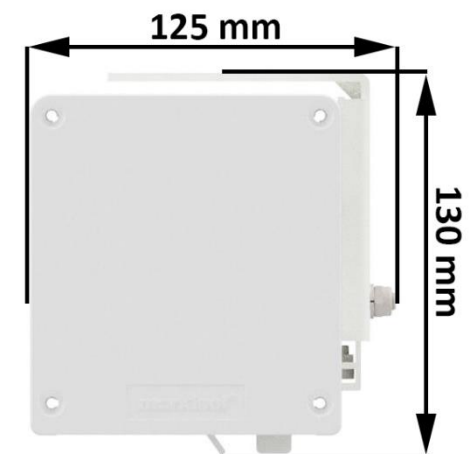

Rullgardin M65E-Kas. Q 100

Rullgardin med sidodrag i kassett Quad

Montage på vägg

Montage i tak/undertak

Produktspecifikation

Strängprofilerat aluminiumrör $\varnothing 65$ mm.

Utväxlingsmekanism med lyftkraft på 10kg

Metalkulkedja

Vitlackerad aluminiumkassett 100x110 för vägg-/takmontering.

Insydd rund bottenlist i aluminium.

M65E-Kassett Quad kan levereras med samtliga vävar från vår kollektion.

Mått

Vävmåttet = Totalmåttet -66 mm.

Max bredd 4000 mm. Max höjd 4000 mm.

(Screen väv PVC max bredd 3500 mm. Max höjd 4000 mm.)

Tillbehör

Dekorlist i aluminium

Rund aluminiumlist i färgerna vit, svart och aluminium.

Oval aluminiumlist i färgerna vit, svart och aluminium.

Rektangulär borstad aluminiumlist.

Rektangulär Quad vit aluminiumlist.

Seriekoppling

"Dikt an" axel

Skjutbar axel med låsringar (max 150cm)