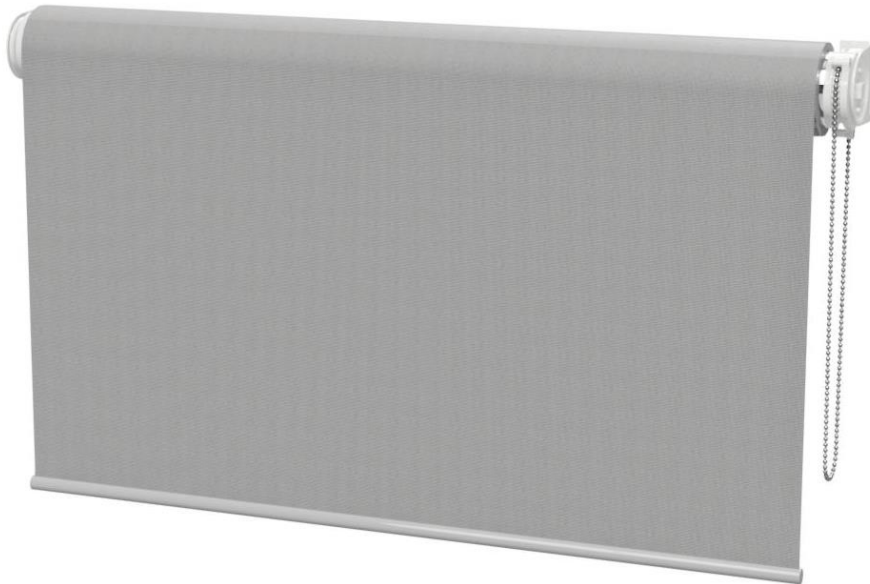

Rullgardin M65E (Easy lift)

Rullgardin med sidodrag

Monteringskonsol
vägg/tak

Produktspecifikation

Strängprofilerat aluminiumrör $\varnothing 65$ mm.
Vitt sidodrag med metallkulkedja
Utväxlingsmekanism med lyftkraft på 10kg
Fjädrande ändtapp.
Vita stålkonsoler för tak/väggmontering.
Insydd rund bottenlist i aluminium.
M65E kan levereras med samtliga vävar från vår kollektion.

Mått

Vävmåttet = Totalmåttet -47 mm.
Max bredd 3800 mm. Max höjd 4000 mm
(Screen väv PVC max bredd 3500 mm. Max höjd 4000 mm.)

Tillbehör

Dekorlist i aluminium

Rund aluminiumlist i färgerna vit, svart och aluminium.
Oval aluminiumlist i färgerna vit, svart och aluminium.
Rektangulär borstad aluminiumlist.
Rektangulär Quad vit aluminiumlist.

Seriekoppling

"Dikt an" axel
Skjutbar axel med låsringar (max 150cm)