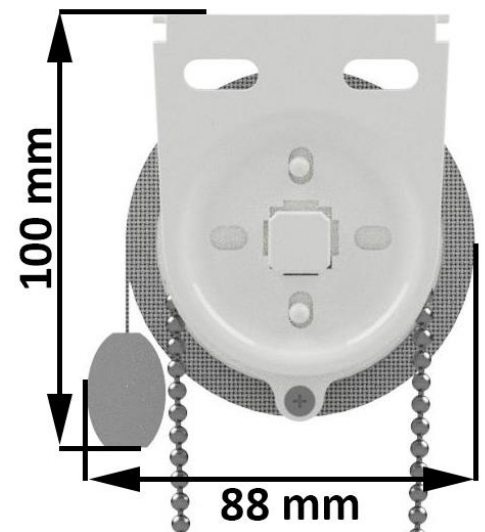

Rullgardin M65E (Easy lift)

Rullgardin med sidodrag

Monteringskonsol
vägg/tak

Produktspecifikation

Strängprofilerat aluminiumrör $\varnothing 65$ mm.
Vitt sidodrag med metallkulkedja
Utväxlingsmekanism med lyftkraft på 10kg
Fjädrande ändtapp.
Vita stålkonsoler för tak/väggmontering.
Insydd rund bottenlist i aluminium.
M65E kan levereras med samtliga vävar från vår kollektion.

Mått

Vävmåttet = Totalmåttet -47 mm.
Max bredd 3800 mm. Max höjd 4000 mm
(Screen väv PVC max bredd 3500 mm. Max höjd 4000 mm.)

Tillbehör

Dekorlist i aluminium

Rund aluminiumlist i färgerna vit, svart och aluminium.
Oval aluminiumlist i färgerna vit, svart och aluminium.
Rektangulär borstad aluminiumlist.
Rektangulär Quad vit aluminiumlist.

Seriekoppling

"Dikt an" axel
Skjutbar axel med låsringar (max 150cm)