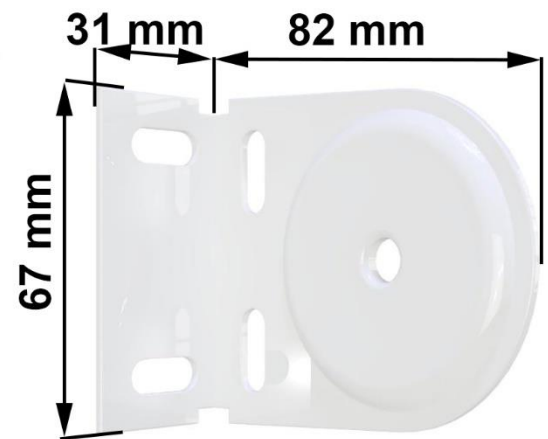

Rullgardin M65E (Easy lift)

Rullgardin med sidodrag

Monteringskonsol
vägg/tak

Produktspecifikation

Strängprofilerat aluminiumrör $\varnothing 65$ mm.
Vitt sidodrag med metallkulkedja
Utväxlingsmekanism med lyftkraft på 10kg
Fjädrande ändtapp.
Vita stålkonsoler för tak/väggmontering.
Insydd rund bottenlist i aluminium.
M65E kan levereras med samtliga vävar från vår kollektion.

Mått

Vävmåttet = Totalmåttet -47 mm.
Max bredd 3800 mm. Max höjd 4000 mm
(Screen väv PVC max bredd 3500 mm. Max höjd 4000 mm.)

Tillbehör

Dekorlist i aluminium

Rund aluminiumlist i färgerna vit, svart och aluminium.
Oval aluminiumlist i färgerna vit, svart och aluminium.
Rektangulär borstad aluminiumlist.
Rektangulär Quad vit aluminiumlist.

Seriekoppling

"Dikt an" axel
Skjutbar axel med låsringar (max 150cm)