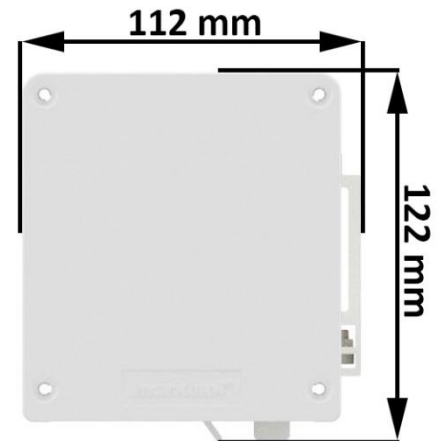

# Rullgardin M65MD-Kas. Q 100

Rullgardin med 230V motordrift i kassett

Montage på vägg

Montage i tak/undertak

## Produktspecifikation

Strängprofilerat aluminiumrör  $\varnothing 65$  mm.

Motor från Somfy (Sonesse 6/20) eller Vestamatic (Quiet 6/28).

Vitlackerad aluminiumkassett 100x110 för vägg-/takmontering.

Insydd rund bottenlist i aluminium.

## Mått

Vävmåttet = Totalmåttet -66 mm.

Max bredd 4000 mm. Max höjd 4000 mm.

### **Seriekoppling**

"Dikt an" axel

Skjutbar axel med låsringar (max 150cm)