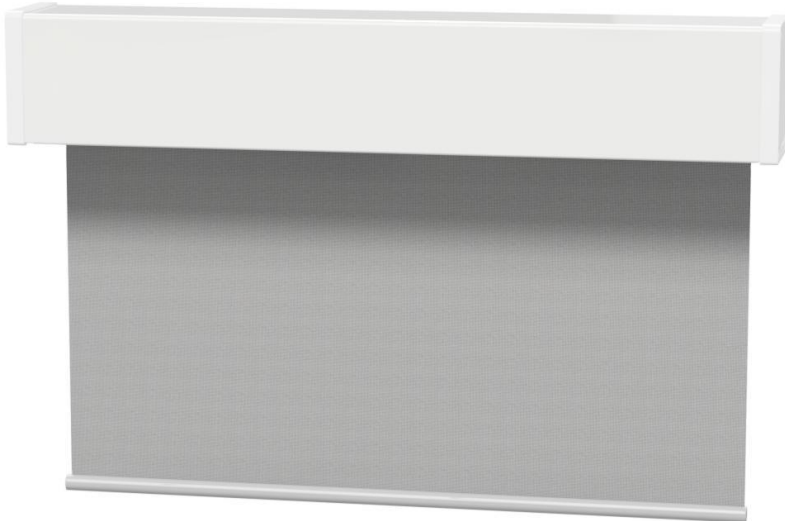

# Rullgardin M65MD-Kas. Q 100

Rullgardin med 230V motordrift i kassett

Montage på vägg

Montage i tak/undertak

## Produktspecifikation

Strängprofilerat aluminiumrör  $\varnothing 65$  mm.

Motor från Somfy (Sonesse 6/20) eller Vestamatic (Quiet 6/28).

Vitlackerad aluminiumkassett 100x110 för vägg-/takmontering.

Insydd rund bottenlist i aluminium.

M65MD-Kassett Quad kan levereras med samtliga vävar från vår kollektion.