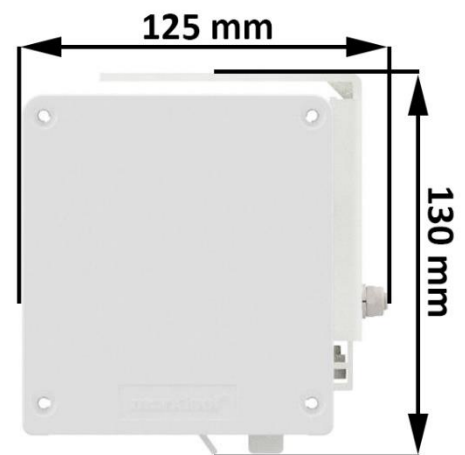

# Rullgardin M65MD-Kas. Q 100

Rullgardin med 230V motordrift i kassett

Montage på vägg

Montage i tak/undertak

## Produktspecifikation

Strängprofilerat aluminiumrör  $\varnothing 65$  mm.

Motor från Somfy (Sonesse 6/20) eller Vestamatic (Quiet 6/28).

Vitlackerad aluminiumkassett 100x110 för vägg-/takmontering.

Insydd rund bottenlist i aluminium.

## Mått

Vävmåttet = Totalmåttet -66 mm.

Max bredd 4000 mm. Max höjd 4000 mm.

### **Seriekoppling**

"Dikt an" axel

Skjutbar axel med låsringar (max 150cm)