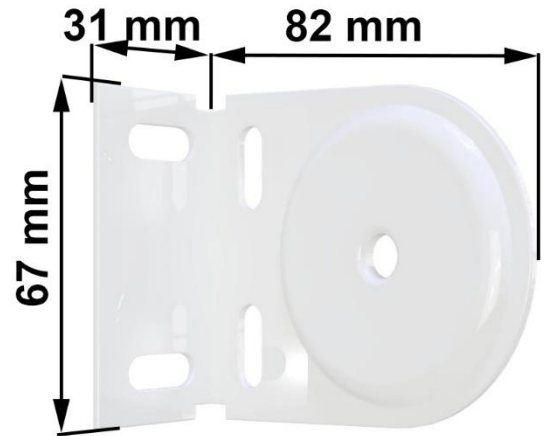

Rullgardin M65MD

Rullgardin med motordrift

Monteringskonsol
vägg/tak

Produktspecifikation

Strängprofilerat aluminiumrör $\varnothing 65$ mm.
Motor från Somfy (Sonesse 6/20) eller Vestamatic (Quiet 6/28)
Fjädrande ändtapp.
Vita stålkonsoles för tak/väggmontering.
Insydd rund bottenlist i aluminium.
M65MD kan levereras med samtliga vävar från vår kollektion.

Mått

Vävmåttet = Totalmåttet - 55 mm.
Max bredd 3800 mm. Max höjd 4000 mm
(Screen väv PVC max bredd 3500 mm. Max höjd 4000 mm.)

Tillbehör

Dekorlist i aluminium

Rund aluminiumlist i färgerna vit, svart och aluminium.
Oval aluminiumlist i färgerna vit, svart och aluminium.
Rektangulär borstad aluminiumlist.
Rektangulär Quad vit aluminiumlist.

Seriekoppling

"Dikt an" axel
Skjutbar axel med låsringar (max 150cm)