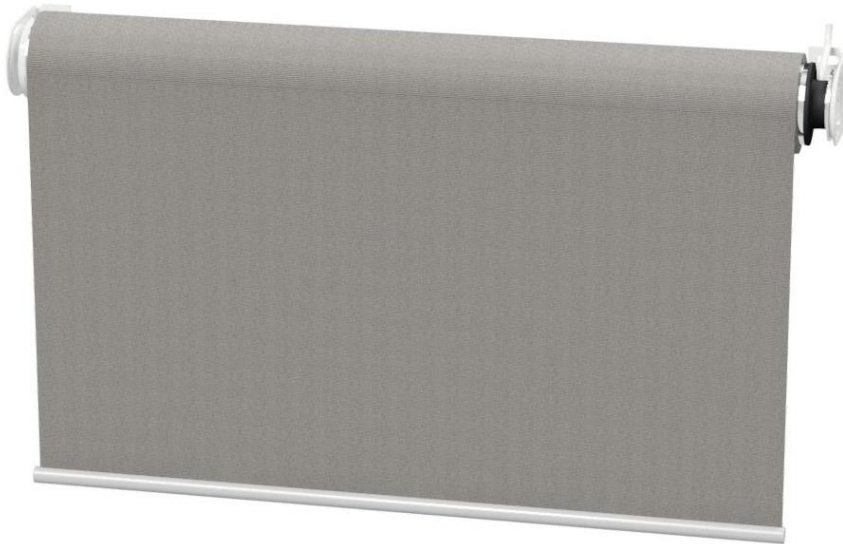

Rullgardin M65MD

Rullgardin med motordrift

Monteringskonsol
vägg/tak

Produktspecifikation

Strängprofilerat aluminiumrör $\varnothing 65$ mm.
Motor från Somfy (Sonesse 6/20) eller Vestamatic (Quiet 6/28)
Fjädrande ändtapp.
Vita stålkonsoles för tak/väggmontering.
Insydd rund bottenlist i aluminium.
M65MD kan levereras med samtliga vävar från vår kollektion.

Mått

Vävmåttet = Totalmåttet - 55 mm.
Max bredd 3800 mm. Max höjd 4000 mm
(Screen väv PVC max bredd 3500 mm. Max höjd 4000 mm.)

Tillbehör

Dekorlist i aluminium

Rund aluminiumlist i färgerna vit, svart och aluminium.
Oval aluminiumlist i färgerna vit, svart och aluminium.
Rektangulär borstad aluminiumlist.
Rektangulär Quad vit aluminiumlist.

Seriekoppling

"Dikt an" axel
Skjutbar axel med låsringar (max 150cm)