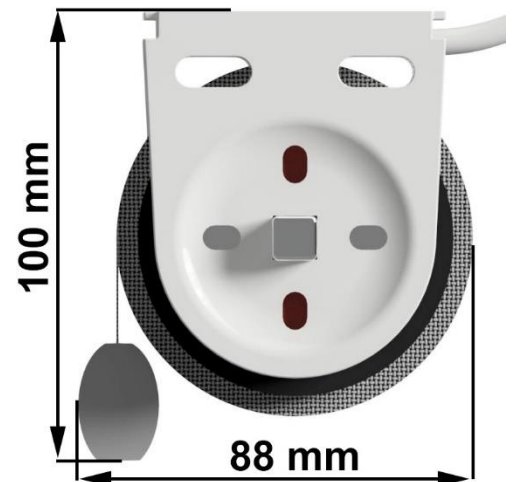

Rullgardin M65MD

Rullgardin med motordrift

Monteringskonsol
vägg/tak

Produktspecifikation

Strängprofilerat aluminiumrör $\varnothing 65$ mm.
Motor från Somfy (Sonesse 6/20) eller Vestamatic (Quiet 6/28)
Fjädrande ändtapp.
Vita stålkonsoles för tak/väggmontering.
Insydd rund bottenlist i aluminium.
M65MD kan levereras med samtliga vävar från vår kollektion.

Mått

Vävmåttet = Totalmåttet - 55 mm.
Max bredd 3800 mm. Max höjd 4000 mm
(Screen väv PVC max bredd 3500 mm. Max höjd 4000 mm.)

Tillbehör

Dekorlist i aluminium

Rund aluminiumlist i färgerna vit, svart och aluminium.
Oval aluminiumlist i färgerna vit, svart och aluminium.
Rektangulär borstad aluminiumlist.
Rektangulär Quad vit aluminiumlist.

Seriekoppling

"Dikt an" axel
Skjutbar axel med låsringar (max 150cm)