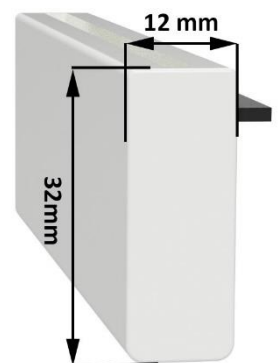

Rullgardin M65MMD-Kas. Q 100

Rullgardin för total mörklägning med 230V motordrift

Produktspecifikation

Strängprofilerat aluminiumrör \varnothing 65 mm.

Somfy Sonesse 6/20 230V eller Vestamatic Quiet 6/28 230V motor.

Vitlackerad rektangulär aluminiumkassett 100x110 mm.

Vitlackerade aluminiumgavlar

Utanpåliggande bottenlist i aluminium.

Vitlackerade aluminium slussar 65x28 mm.

Dubbla borstlistor i slussarna, en bakom kassetten och en längst ned på underlisten.

M65MMD-Quad kan levereras med samtliga mörkläggande vävar (PG:D) från vår kollektion.

Mått

Max bredd 4000 mm. Max höjd 4000 mm.

Seriekoppling

"Dikt an" axel

Skjutbar axel med låsringar (max 150cm)