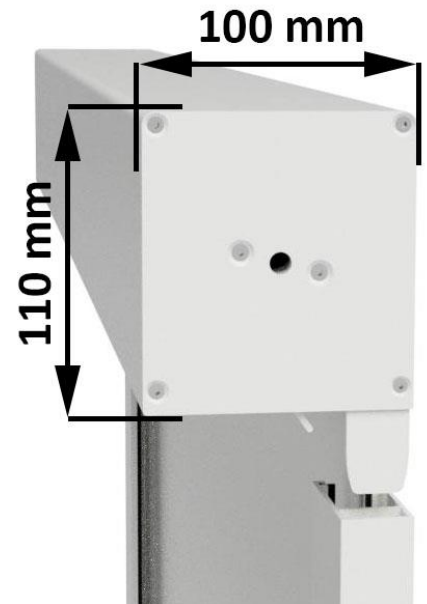

Rullgardin M65MMD-Kas. Q 100

Rullgardin för total mörklägning med 230V motordrift

Produktspecifikation

Strängprofilerat aluminiumrör \varnothing 65 mm.

Somfy Sonesse 6/20 230V eller Vestamatic Quiet 6/28 230V motor.

Vitlackerad rektangulär aluminiumkassett 100x110 mm.

Vitlackerade aluminiumgavlar

Utanpåliggande bottenlist i aluminium.

Vitlackerade aluminium slussar 65x28 mm.

Dubbla borstlistor i slussarna, en bakom kassetten och en längst ned på underlisten.

M65MMD-Quad kan levereras med samtliga mörkläggande vävar (PG:D) från vår kollektion.

Mått

Max bredd 4000 mm. Max höjd 4000 mm.

Seriekoppling

"Dikt an" axel

Skjutbar axel med låsringar (max 150cm)