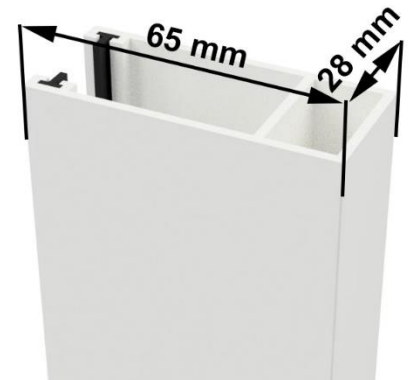

Rullgardin M65MMD-Kas. Q 100

Rullgardin för total mörklägning med 230V motordrift

Produktspecifikation

Strängprofilerat aluminiumrör \varnothing 65 mm.

Somfy Sonesse 6/20 230V eller Vestamatic Quiet 6/28 230V motor.

Vitlackerad rektangulär aluminiumkassett 100x110 mm.

Vitlackerade aluminiumgavlar

Utanpåliggande bottenlist i aluminium.

Vitlackerade aluminium slussar 65x28 mm.

Dubbla borstlistor i slussarna, en bakom kassetten och en längst ned på underlisten.

M65MMD-Quad kan levereras med samtliga mörkläggande vävar (PG:D) från vår kollektion.

Mått

Max bredd 4000 mm. Max höjd 4000 mm.

Seriekoppling

"Dikt an" axel

Skjutbar axel med låsringar (max 150cm)