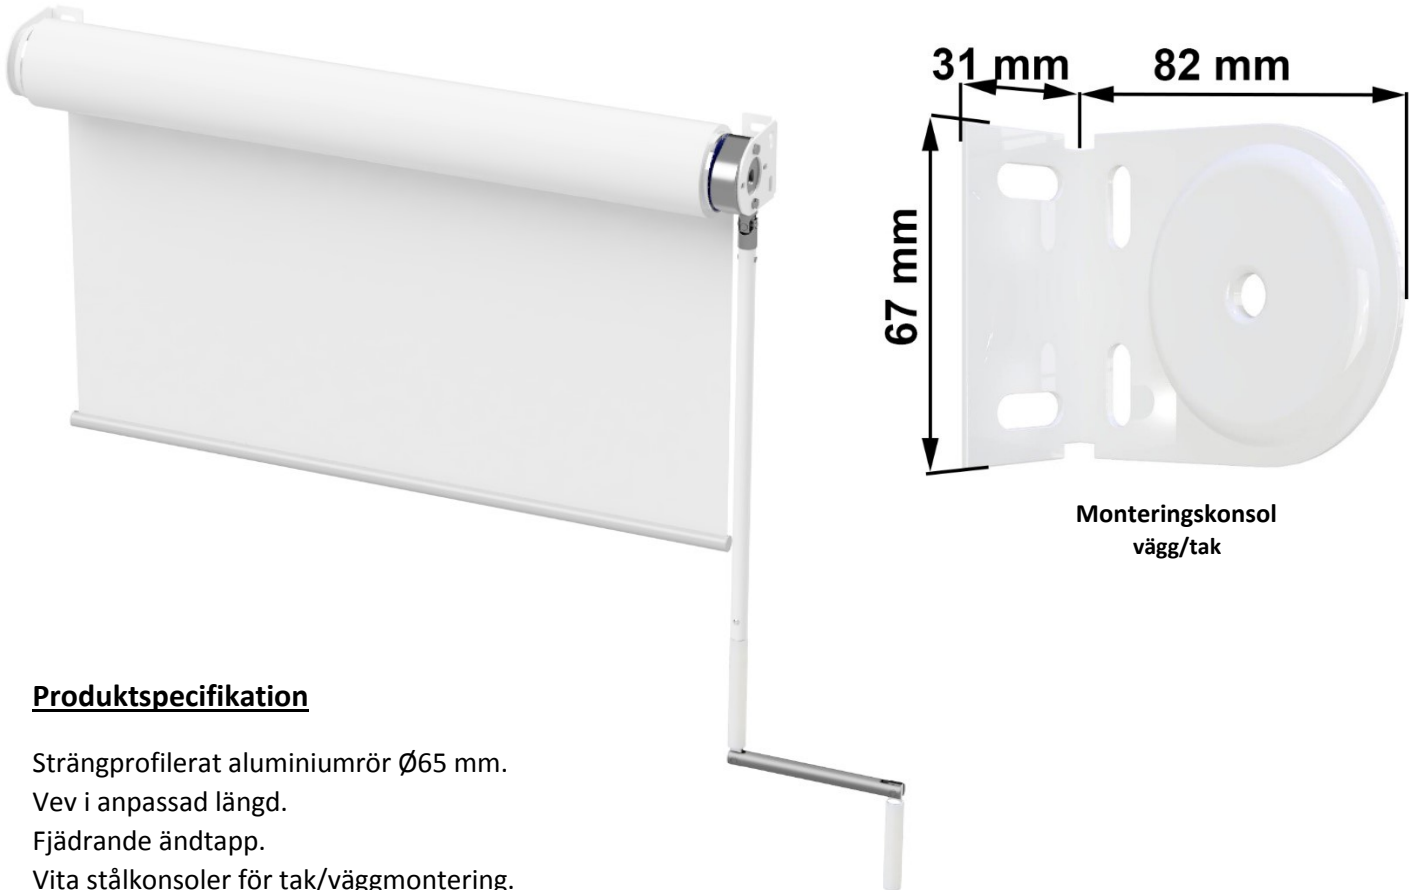

Rullgardin M65V

Rullgardin med fast vev

Monteringskonsol
vägg/tak

Produktspecifikation

Strängprofilerat aluminiumrör $\varnothing 65$ mm.
Vev i anpassad längd.
Fjädrande ändtapp.
Vita stålkonsoler för tak/väggmontering.
Dold rund bottenlist i aluminium. (ej på bild)
M65V kan levereras med samtliga vävar från vår kollektion.

Mått

Vävmåttet = Totalmåttet - 60 mm. (38mm från vevsidan)
Max bredd 3800 mm. Max höjd 4000 mm
(Screen väv PVC max bredd 3500 mm. Max höjd 4000 mm.)

Tillbehör

Dekorlist i aluminium

Rund aluminiumlist i färgerna vit, svart och aluminium.
Oval aluminiumlist i färgerna vit, svart och aluminium.
Rektangulär borstad aluminiumlist.

Seriekoppling (max 2 enheter)

"Dikt an" axel
Skjutbar axel med låsringar (max 150cm)