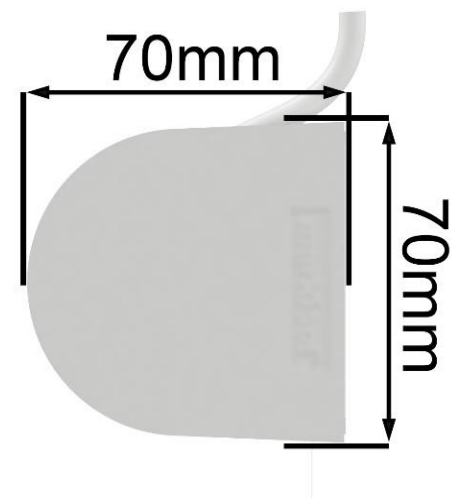

## Produktspecifikation

Strängprofilerat aluminiumrör  $\varnothing 43$  mm  
 Motor från Somfy (Sonesse 6/20) eller Vestamatic (Quiet 6/28)  
 Fjädrande ändtapp  
 Vita stålkonsoler för tak/väggmontering  
 Insydd rund bottenlist i aluminium  
 M43MD kan levereras med samtliga vävar från Markisols kollektion

## Mått

Vävmåttet = Totalmåttet -48 mm  
 Max bredd 3000 mm. Max höjd 3000 mm  
 (Screen väv PVC max bredd 2600 mm. Max höjd 2400 mm.)

### **Seriekoppling**

"Dikt an" axel  
 Skjutbar axel med låsringar (max 150cm)