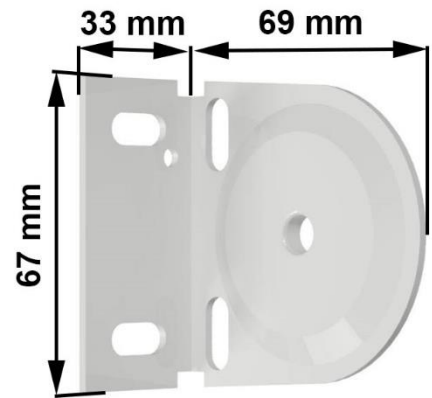

Rullgardin M43MD

Rullgardin med 230V motordrift

Monteringskonsol
vägg/tak

Produktspecifikation

Strängprofilerat aluminiumrör $\varnothing 43$ mm
Motor från Somfy (Sonesse 6/20) eller Vestamatic (Quiet 6/28)
Fjädrande ändtapp
Vita stålkonsoler för tak/väggmontering
Insydd rund bottenlist i aluminium
M43MD kan levereras med samtliga vävar från Markisols kollektion

Mått

Vävmåttet = Totalmåttet -48 mm
Max bredd 3000 mm. Max höjd 3000 mm
(Screen väv PVC max bredd 2600 mm. Max höjd 2400 mm.)