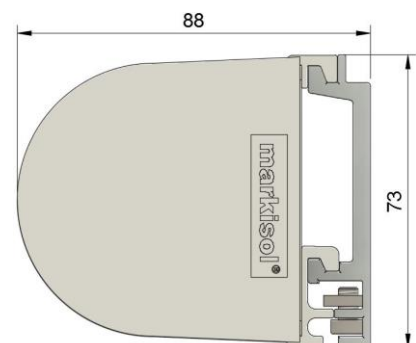

Monteringsskena

Kan monteras på vitlackerad monteringskena för väggmontage
Tak montage möjlig med extra vinkel

Monteringsskena
för väggmontage