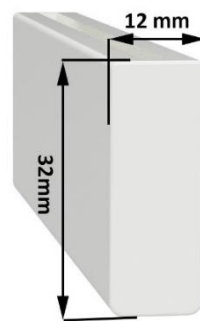

Rullgardin M43MMD-Kas. Q 85

Rullgardin för total mörklägning med 230V motordrift

Fullt uppdraget läge

Produktspecifikation

Strängprofilerat aluminiumrör $\varnothing 43$ mm.

Motor från Somfy (Sonesse 6/20) eller Vestamatic (Quiet 6/28)

Vitlackerad rektangulär aluminiumkassett 83x84 mm.

Utanpåliggande bottenlist i aluminium med extra vikt. Borstlist bakom listen.

Vitlackerade slussar (65x28 mm) med dubbla borstlistor för montage i vägg och nisch.

M43MMD-Quad kan levereras med samtliga mörkläggande vävar (PG:D) från vår kollektion.

Mått

Max bredd 3000 mm. Max höjd 3000 mm.

Bottenlisten Quad

Sidoslussen Quad