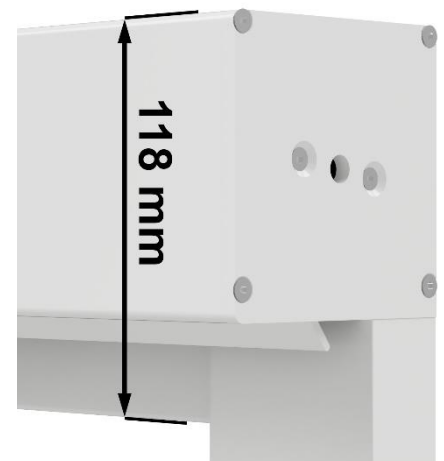

Rullgardin M43MMD-Kas. Q 85

Rullgardin för total mörklägning med 230V motordrift

Fullt uppdraget läge

Produktspecifikation

Strängprofilerat aluminiumrör $\varnothing 43$ mm.

Motor från Somfy (Sonesse 6/20) eller Vestamatic (Quiet 6/28)

Vitlackerad rektangulär aluminiumkassett 83x84 mm.

Utanpåliggande bottenlist i aluminium med extra vikt. Borstlist bakom listen.

Vitlackerade slussar (65x28 mm) med dubbla borstlistor för montage i vägg och nisch.

M43MMD-Quad kan levereras med samtliga mörkläggande vävar (PG:D) från vår kollektion.

Mått

Max bredd 3000 mm. Max höjd 3000 mm.

Bottenlisten Quad

Sidoslussen Quad