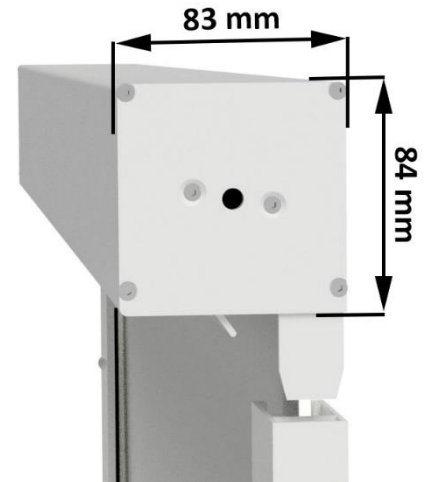

Rullgardin M43MMD-Kas. Q 85

Rullgardin för total mörklägning med 230V motordrift

Fullt uppdraget läge

Produktspecifikation

Strängprofilerat aluminiumrör $\varnothing 43$ mm.

Motor från Somfy (Sonesse 6/20) eller Vestamatic (Quiet 6/28)

Vitlackerad rektangulär aluminiumkassett 83x84 mm.

Utanpåliggande bottenlist i aluminium med extra vikt. Borstlist bakom listen.

Vitlackerade slussar (65x28 mm) med dubbla borstlistor för montage i vägg och nisch.

M43MMD-Quad kan levereras med samtliga mörkläggande vävar (PG:D) från vår kollektion.

Mått

Max bredd 3000 mm. Max höjd 3000 mm.

Bottenlisten Quad

Sidoslussen Quad