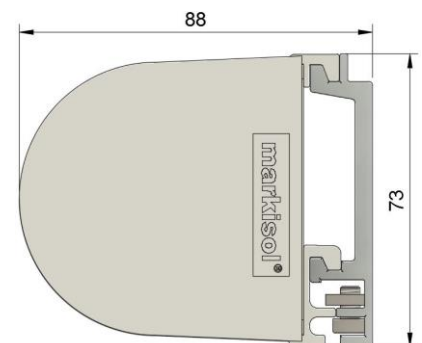

Rullgardin M43S

Rullgardin med sidodrag

Monteringskonsol
för tak/väggmontage

Produktspecifikation

Strängprofilerat aluminiumrör \varnothing 43 mm
Vitt sidodrag (kulkedja)
Fjädrande ändtapp
Vita stålkonsoler för tak/väggmontering
Insydd rund bottenlist i aluminium
M43S kan levereras med samtliga vävar från Markisols kollektion

Mått

Vävmåttet = Totalmåttet -44 mm
Max bredd 3000 mm. Max höjd 3000 mm
(Screen väv PVC max bredd 2600 mm. Max höjd 2400 mm.)

Tillbehör

Metallkulkedja

Sidodrag kan försees med metallkulkedja

Dekorlist i aluminium

Rund aluminiumlist i färgerna vit, svart och aluminium
Oval aluminiumlist i färgerna vit, svart och aluminium
Rektangulär borstad aluminiumlist

Monteringsskena

Kan monteras på vitlackerad monteringskena för väggmontage
Tak montage möjlig med extra vinkel