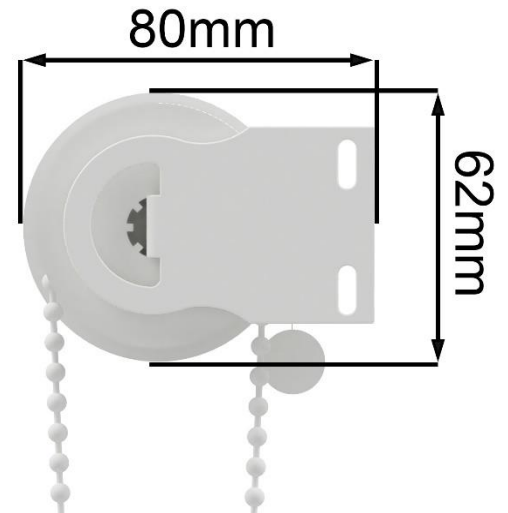

Rullgardin M43S

Rullgardin med sidodrag

Monteringskonsol
för tak/väggmontage

Produktspecifikation

Strängprofilerat aluminiumrör \varnothing 43 mm
Vitt sidodrag (kulkedja)
Fjädrande ändtapp
Vita stålkonsoler för tak/väggmontering
Insydd rund bottenlist i aluminium
M43S kan levereras med samtliga vävar från Markisols kollektion

Mått

Vävmåttet = Totalmåttet -44 mm
Max bredd 3000 mm. Max höjd 3000 mm
(Screen väv PVC max bredd 2600 mm. Max höjd 2400 mm.)

Tillbehör

Metallkulkedja

Sidodrag kan försees med metallkulkedja

Dekorlist i aluminium

Rund aluminiumlist i färgerna vit, svart och aluminium
Oval aluminiumlist i färgerna vit, svart och aluminium
Rektangulär borstad aluminiumlist

Monteringsskena

Kan monteras på vitlackerad monteringskena för väggmontage
Tak montage möjlig med extra vinkel

Monteringsskena
för väggmontage