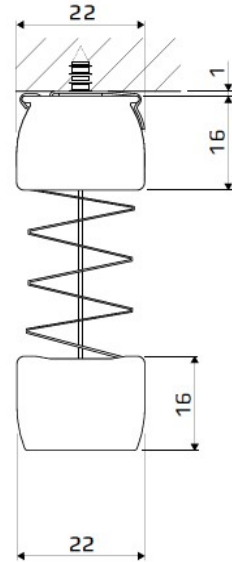

Plisségardin M1

Monteringsclips

Produktspecifikation

Plissé 20 mm

Frihängande

Regleras med linlås vänster eller höger

Profilen finns i svart, vit och aluminium

Mått

Minibredd 200 mm Maxbredd 2200 mm

Maxhöjd 2600 mm (beroende på material)

Tillbehör

Väggfästen

Sidogejder Pvc L - Profil