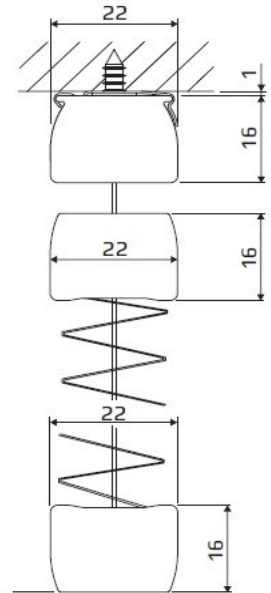

Plisségardin M10

Monteringsclips

Produktspecifikation

Plissé 20 mm

Frihängande

Regleras med linlås

Profiler finns i vitt, svart och aluminium

Mått

Minibredd 300 mm Maxbredd 2200 mm

Max höjd 2600 mm

Tillbehör

Väggfästen

Sidogejder Pvc L - Profil