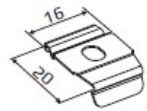

Plisségardin M10

Monteringsclips

Produktspecifikation

Plissé 20 mm

Frihängande

Regleras med linlås

Profiler finns i vitt, svart och aluminium

Mått

Minibredd 300 mm Maxbredd 2200 mm

Max höjd 2600 mm

Tillbehör

Väggfästen

Sidogejder Pvc L - Profil