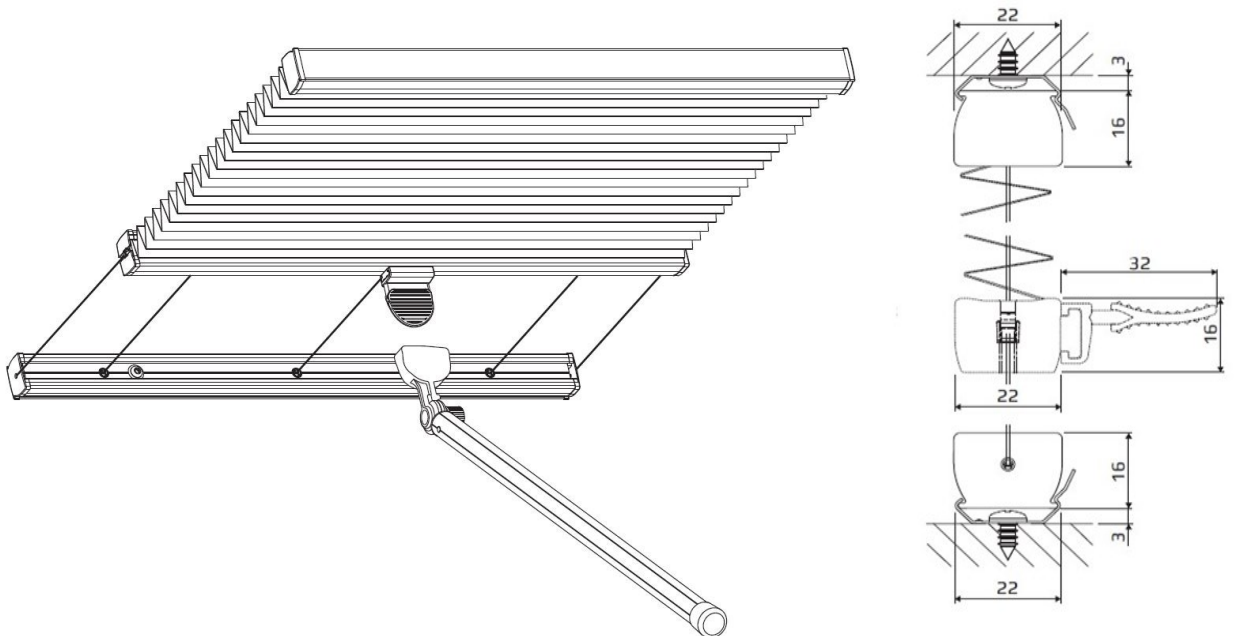

Plisségardin M11 Tak

Produktspecifikation

Plissé 20 mm

Tak 45 - 90°

Regleras med handtag

Profilerna finns i vitt, svart och aluminium

Mått

Minibredd 300 mm Maxbredd 1500 mm

Max höjd 2000 mm

Tillbehör

Väggfästen

Dragstav (upp till 180cm längd)

Sidogejder Pvc L - Profil

Monteringsclips