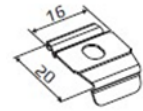

## Plisségardin M12

Monteringsclips

### Produktspecifikation

Plissé 20 mm

Båge 90°

Fast montering Profiler finns i vitt, svart och aluminium

### Mått

Minibredd 200 mm Maxbredd 1000 mm

Max höjd 1000 mm