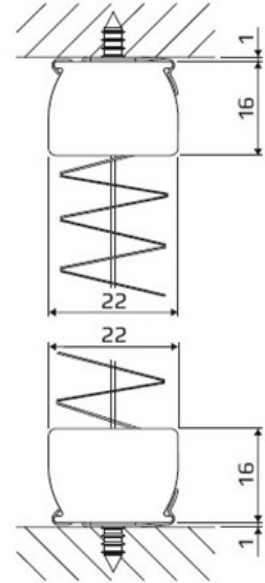

Plisségardin M12

Monteringsclips

Produktspecifikation

Plissé 20 mm

Båge 90°

Fast montering Profiler finns i vitt, svart och aluminium

Mått

Minibredd 200 mm Maxbredd 1000 mm

Max höjd 1000 mm

Tillbehör

Väggfästen