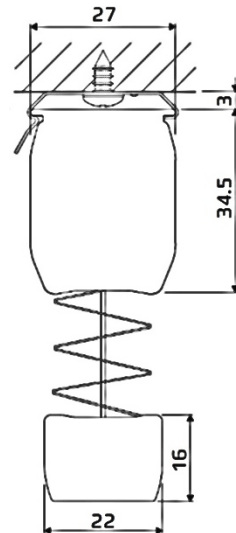

Plisségardin M13 Kulkedja

Produktspecifikation

Plissé 20mm
Regleras med kulkedjan
Profiler finns i vitt

Mått

Minibredd 400mm Maxbredd 2200mm
Maxhöjd 2600mm

Tillbehör

Väggfästen
Sidogejder Pvc L – Profil

Monteringsclips