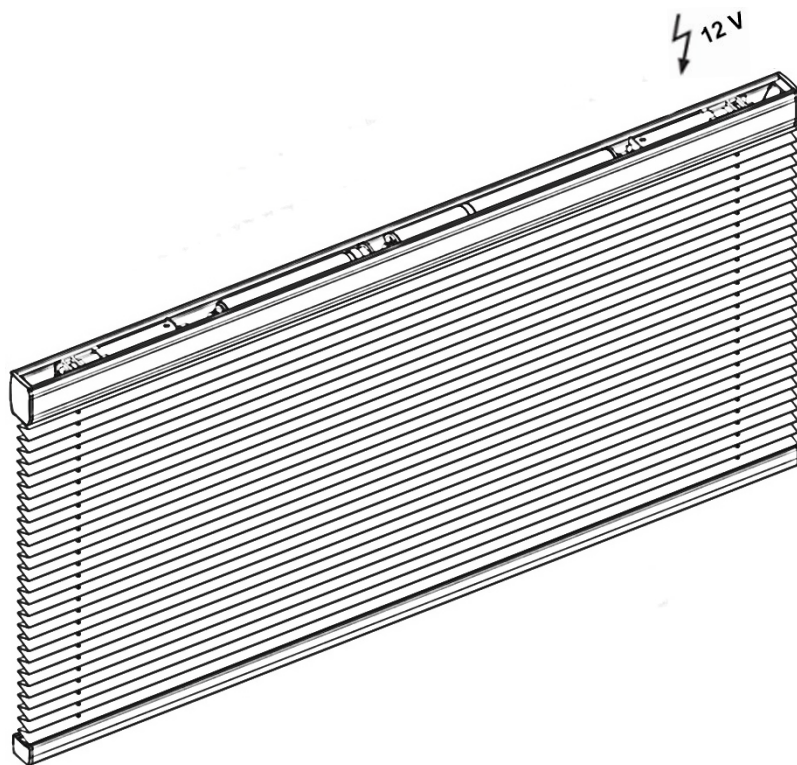

Plisségardin M14 Somfy Motor

Produktspecifikation

Plissé 20mm
Regleras med motor
Profiler finns i vitt

Mått

Minibredd 700mm Maxbredd 2200mm
Maxhöjd 2600mm

Tillbehör

Väggfästen
Sidogejder Pvc L - Profil
Transformatorn
Batteristav (Litium/uppladdningsbar)
1 eller 4 kanals fjärrkontroll