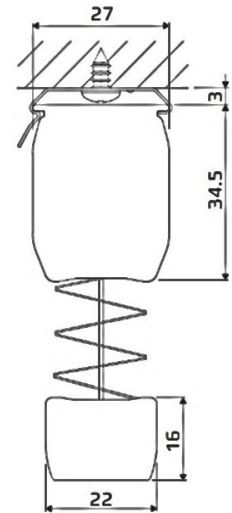

Plisségardin M14 Somfy Motor

Produktspecifikation

Plissé 20mm
Regleras med motor
Profiler finns i vitt

Mått

Minibredd 700mm Maxbredd 2200mm
Maxhöjd 2600mm

Tillbehör

Väggfästen
Sidogejder Pvc L - Profil
Transformatorn
Batteristav (Litium/uppladdningsbar)
1 eller 4 kanals fjärrkontroll

Monteringsclips