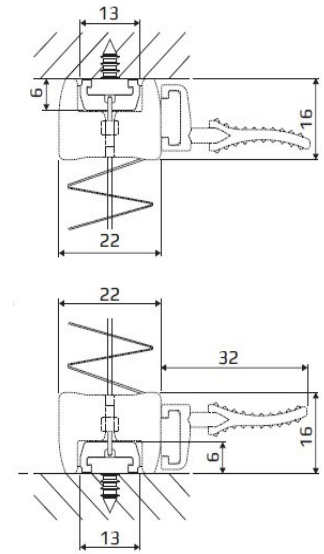

Plisségardin M2

Produktspecifikation

Plissé 20 mm

Regleras med handtag

Profilen finns i svart, vit och aluminium

Mått

Minibredd 200 mm Maxbredd 1200 mm*

Maxhöjd 2200 mm (beroende på material)

Tillbehör

Väggfästen

Fästen för smal nisch

Dragstav (upp till 180cm längd)

Sidogejder Pvc L - Profil

Monteringsfot

*Kan göras bredare i samråd med Markisol

*Efter 1000mm bredd så blir det automatiskt 2 handtag per list om inget annat anges