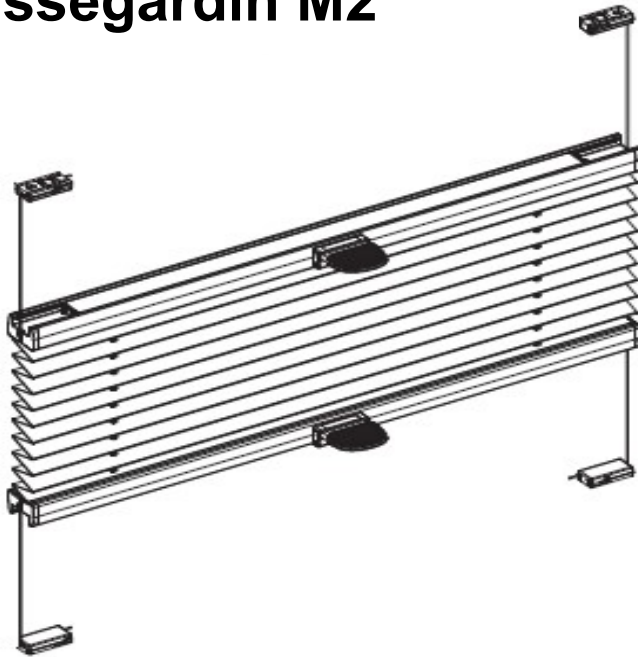

Plisségardin M2

Produktspecifikation

Plissé 20 mm

Regleras med handtag

Profilen finns i svart, vit och aluminium

Mått

Minibredd 200 mm Maxbredd 1200 mm*

Maxhöjd 2200 mm (beroende på material)

Tillbehör

Väggfästen

Fästen för smal nisch

Dragstav (upp till 180cm längd)

Sidogejder Pvc L - Profil

Monteringsfot

*Kan göras bredare i samråd med Markisol

*Efter 1000mm bredd så blir det automatiskt 2 handtag per list om inget annat anges