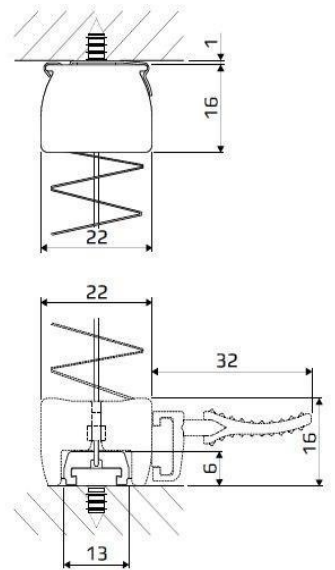

Plisségardin M3

Produktspecifikation

Plissè 20 mm

Fast profil

Regleras med handtag

Profilen finns i svart, vit och aluminium

Mått

Minibredd 200 mm Maxbredd 1200 mm

Maxhöjd 2200 mm (beroende på material)

Tillbehör

Väggfästen

Dragstav (upp till 180cm längd)

Sidogejder Pvc L - Profil

Monteringsclips

Monteringsfot

Efter 1000mm bredd så blir det automatiskt 2 handtag per list om inget annat anges