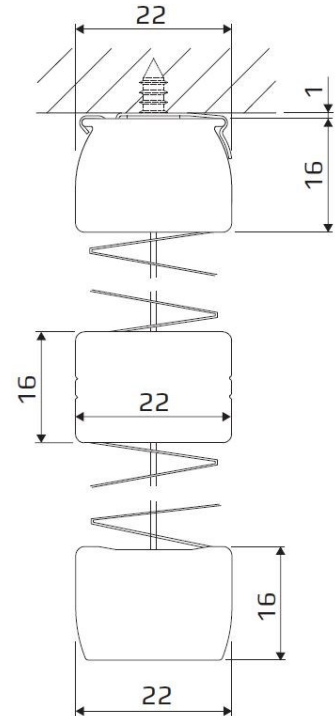

Plisségardin M30 Lutande

Produktspecifikation

Plissé 20mm
Regleras med dubbla snören
Profiler finns i vitt

Mått

Minibredd 300mm Maxbredd 2000mm
Maxhöjd 2400mm

Tillbehör

Väggfästen

Monteringsclips