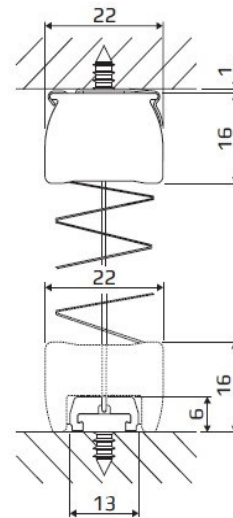

Plisségardin M4

Produktspecifikation

Plissè 20 mm

Vajerstyrd

Regleras med linlås vänster eller höger

Profilen finns i svart, vit och aluminium

Mått

Minibredd 200 mm Maxbredd 2200 mm

Maxhöjd 2600 mm

Tillbehör

Väggfästen

Sidogejder Pvc L - Profil

Monteringsclips

Monteringsfot