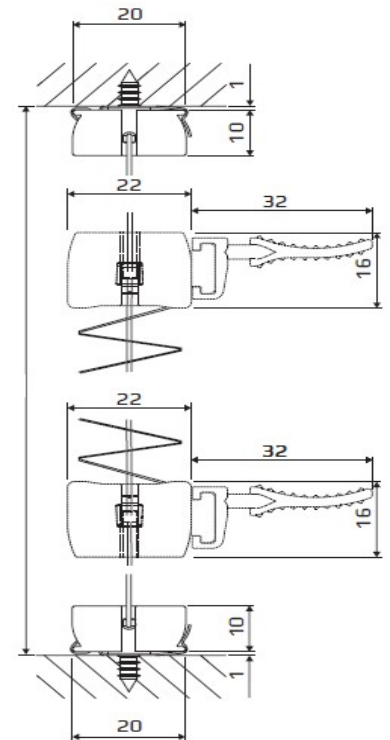

Plisségardin M5

Produktspecifikation

Plissè 20 mm

Fast profil uppe och nere

Regleras med handtag

Profilen finns i svart, vit och aluminium

Mått

Minibredd 200 mm Maxbredd 1200 mm *

Maxhöjd 2200 mm

Tillbehör

Väggfästen

Dragstav (upp till 180cm längd)

Sidogejder Pvc L - Profil

Monteringsclips

*Kan göras bredare i samråd med Markisol

*Efter 1000mm bredd så blir det automatiskt 2 handtag per list om inget annat anges