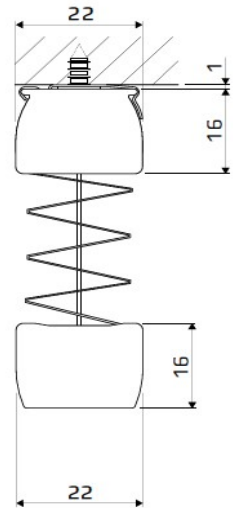

Plisségardin M6 Mellanglas

Produktspecifikation

Plissé 20 mm

Frihängande

Regleras vänster eller höger

Profilen finns i svart, vit och aluminium

Mått

Minibredd 200 mm Maxbredd 2200 mm

Maxhöjd 2600 mm

Tillbehör

Väggfästen

Sidogejder Pvc L - Profil

Monteringsclips

Snörledare

Linlås

Fäste