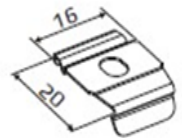

Plisségardin M6 Mellanglas

Produktspecifikation

Plissé 20 mm

Frihängande

Regleras vänster eller höger

Profilen finns i svart, vit och aluminium

Mått

Minibredd 200 mm Maxbredd 2200 mm

Maxhöjd 2600 mm

Tillbehör

Väggfästen

Sidogejder Pvc L - Profil

Monteringsclips

Snörledare

Linlås

Fäste