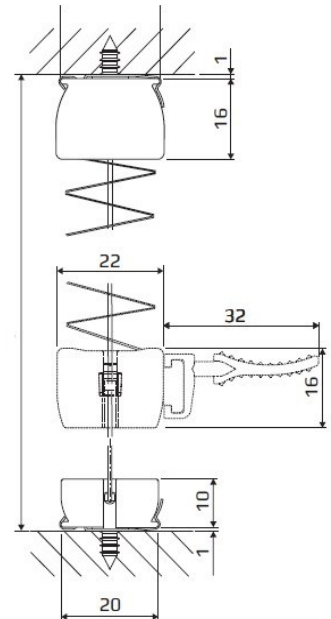

Plisségardin M7

Monteringsclips

Produktspecifikation

Plissé 20 mm

Fast profil uppe och nere

Regleras med handtag

Profilen finns i svart, vit och aluminium

Mått

Minibredd 200 mm Maxbredd 1200 mm

Maxhöjd 1600 mm

Tillbehör

Väggfästen

Dragstav (upp till 180cm längd)

Sidogejder Pvc L - Profil

Efter 1000mm bredd så blir det automatiskt 2 handtag per list om inget annat anges