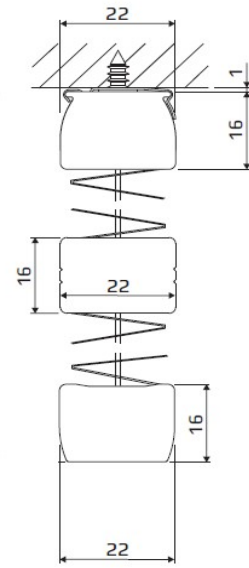

Plisségardin M8 Dag&Natt

Monteringsclips

Produktspecifikation

Plissé 20 mm

Levereras med två vävar förslagsvis en transparent väv på dagen och mörkläggande på kvällen

Regleras med linlås

Profilen finns i svart, vit och aluminium

Mått

Minibredd 300 mm Maxbredd 2200 mm

Maxhöjd 2600 mm

Tillbehör

Väggfästen

Sidogejder Pvc L - Profil