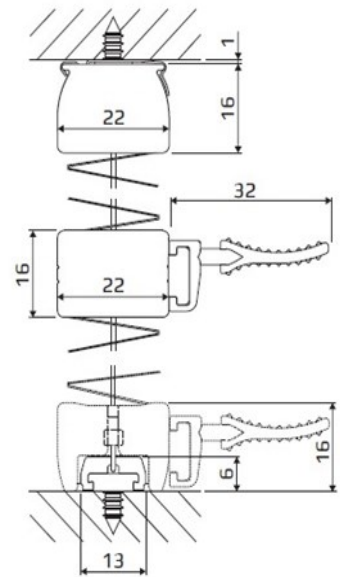

Plisségardin M9 Dag&Natt

Produktspecifikation

Plissé 20 mm

Regleras med handtag

Levereras med två vävar förslagsvis

en transparent väv på dagen och en mörkläggande på kvällen

Profilen finns i svart, vit och aluminium

Mått

Minibredd 200 mm Maxbredd 1200 mm

Max höjd 2200 mm

Tillbehör

Väggfästen

Dragstav (upp till 180cm längd)

Sidogejder Pvc L - Profil

Monteringsclips

Monteringsfot

Efter 1000mm bredd så blir det automatiskt 2 handtag per list om inget annat anges