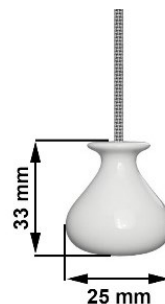

Mått

Vävmåttet = Totalmåttet -21 mm
 Max bredd 2000 mm och max höjd 1800 mm
 (Screen väv PVC max bredd 1600 mm och max höjd 1600 mm)

Kassetten finns tillgänglig
i följande färger

Tillbehör

Synliga dekorlistor i aluminium

Rund aluminiumlist i färgerna vit, svart och aluminium
 Oval aluminiumlist i färgerna vit, svart och aluminium
 Rektangulär borstad aluminiumlist

Draganordningar

Snäpphantag
monteras ovanpå rund
aluminiumlist
Finns i vit, grå och svart färg

iFit handtag
Monteras ovanpå
dold furukäpp
Finns i vit, transparent, och metallic grå

Dragsnöre med träknopp
Monteras på en
dold furukäpp
Finns i vit färg och trä

D-Ring
Monteras på en
dold furukäpp
Finns i vit, aluminium och guld