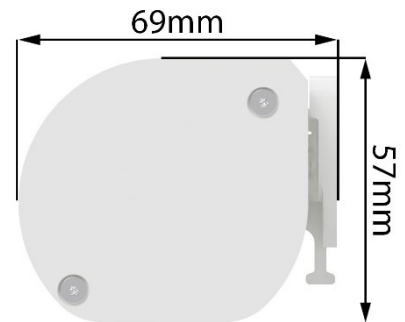

Rullgardin M28F Easy Roll - Ljusnan

Rullgardin med mjukstängande fjädermekanism i kassett

Fäste för
vägg-/takmontage

Produktspecifikation (i standardutförande)

Strängpressat aluminiumrör Ø28 mm
 Mjukstängande fjädermekanism
 Vitlackerad aluminiumkassett för vägg-/takmontering
 Dold rund bottenlist i aluminium

Mått

Vävmåttet = Totalmåttet -21 mm
 Max bredd 2000 mm och max höjd 1800 mm
 (Screen väv PVC max bredd 1600 mm och max höjd 1600 mm)

Kassetten finns tillgänglig
i följande färger

Tillbehör

Synliga dekorlistor i aluminium