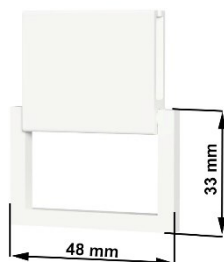

Rullgardin M28F Easy Roll - Ljusnan

Rullgardin med mjukstängande fjädermekanism i kassett

Fäste för
vägg-/takmontage

Produktspecifikation (i standardutförande)

Strängpressat aluminiumrör Ø28 mm
 Mjukstängande fjädermekanism
 Vitlackerad aluminiumkassett för vägg-/takmontering
 Dold rund bottenlist i aluminium

Mått

Vävmåttet = Totalmåttet -21 mm
 Max bredd 2000 mm och max höjd 1800 mm
 (Screen väv PVC max bredd 1600 mm och max höjd 1600 mm)

Kassetten finns tillgänglig
i följande färger

Tillbehör

Synliga dekorlistor i aluminium

Rund aluminiumlist i färgerna vit, svart och aluminium
 Oval aluminiumlist i färgerna vit, svart och aluminium
 Rektangulär borstad aluminiumlist

Draganordningar

Snäpphantag
monteras ovanpå rund
aluminiumlist
Finns i vit, grå och svart färg