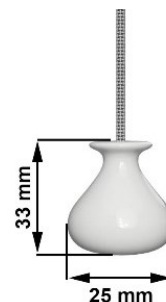

Dragsnöre med träknopp
Monteras på en
dold furukäpp

Finns i vit färg och trä