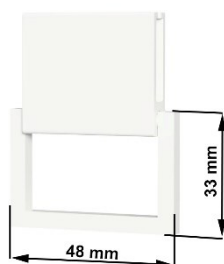

iFit handtag
Monteras ovanpå
dold furukäpp

Finns i vit, transparent, och metallic grå