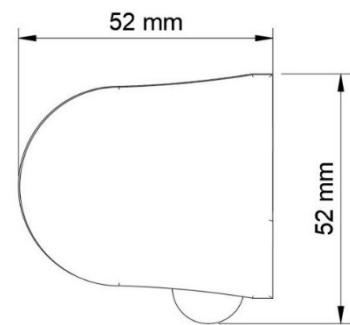

## Produktspecifikation (i standardutförande)

Strängpressat aluminiumrör Ø28 mm  
 Mjukstängande fjädermekanism  
 Vita tvådelade konsoler för vägg-/takmontering  
 Dold rund bottenlist i aluminium

**Konsolerna finns tillgängliga  
i dessa färger**

## Mått

Vävmåttet = Totalmåttet - 25 mm

**Minsta bredd 555 mm.** Max bredd 2000 mm och max höjd 1800 mm  
 (Screen väv PVC max bredd 1600 mm och max höjd 2000 mm)