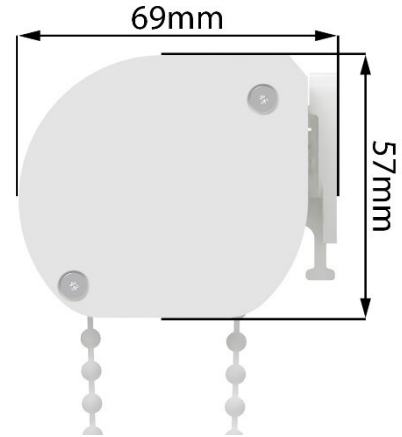

# Rullgardin M28S - Ljusnan

Rullgardin med sidodrag i kassett

Fäste för  
vägg-/takmontage

## **Produktspecifikation** (i standardutförande)

- Strängpressat aluminiumrör Ø28 mm
- Vitt sidodrag (100cm kulkedja)
- Vitlackerad aluminiumkassett för vägg-/takmontering
- Dold rund bottenlist i aluminium
- Kedjesträckare i transparent plast

## **Mått**

- Vävmåttet = Totalmåttet -29 mm
- Max bredd 2000 mm och max höjd 1800 mm
- (Screen väv PVC max bredd 1600 mm och max höjd 1600 mm)