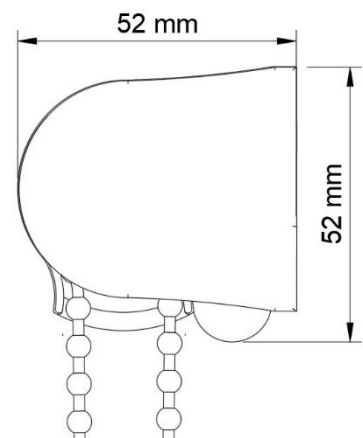

Rullgardin M28S

Rullgardin med sidodrag

**Monteringskonsol
för vägg/tak montage**

Produktspecifikation (i standardutförande)

Strängpressat aluminiumrör Ø28 mm
 Vitt sidodrag (100 cm kulkedja)
 Vita tvådelade konsoler för vägg-/takmontering
 Dold rund bottenlist i aluminium
 Kedjesträckare i transparent plast

Mått

Vävmåttet = Totalmåttet -35 mm
 Max bredd 2000 mm och max höjd 2400 mm
 (Screen väv PVC max bredd 1600 mm och max höjd 2000 mm)

**Detaljerna finns tillgängliga
i följande färger**

Tillbehör

Andra färger på detaljerna (konsolerna, mekanism, ändtapp och kulkedja)